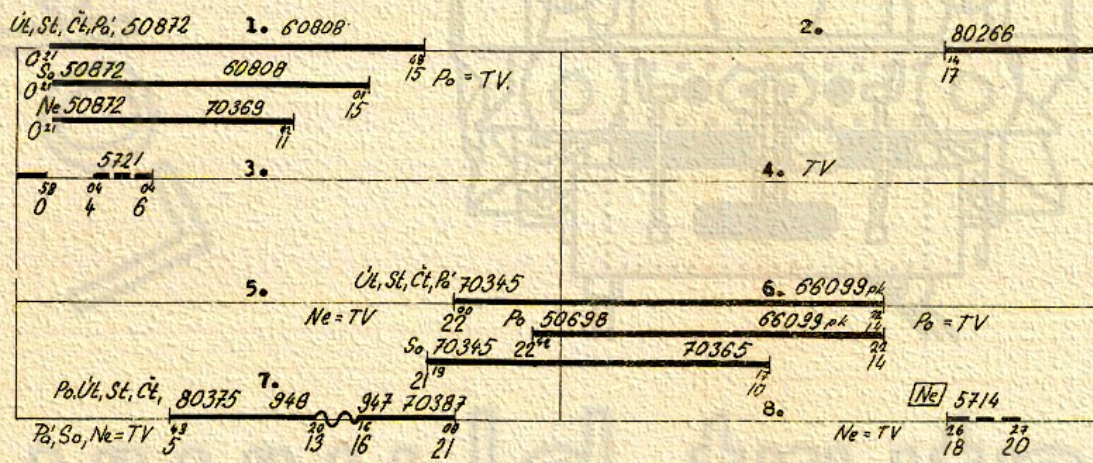

Trat' a druh vlaků: Trutnov hl.m. - Trutnov stř. - Stará Paka - Turnov

Pa, Va, Ma

Turnusová skupina čís.:

03

Výkon 80375 - 70387 provádí v 7.t.d. lok.četa v Po, Út, St, Čt na lokomotivě turnusové skupiny 04.

Výkon 5714 rg - 70365 /1.den oběhu/ provádí v Ne/po personálně lok.četa turn.sk.01 7./8.t.d.

Lok.četa obdrží vystřídání lx za 28 dní na výkon 61 minut.

Potřeba hnacích vozidel řady: 556.0 počet: 2  
Potřeba strojvedoucích: 8,05  
Potřeba pomocníků strojvedoucích: 8,05