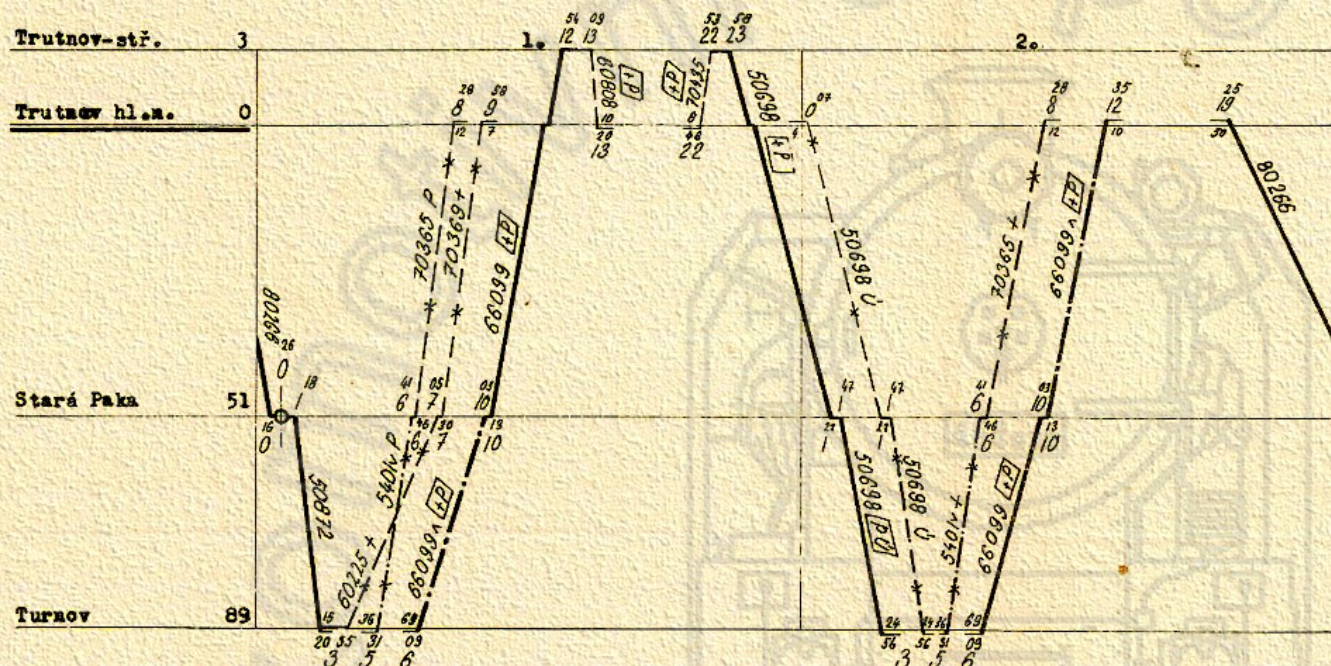

Trat' a druh vlaků: Trutnov hl.m. - Trutnov stř. - Stará Paka - Turnov

Pa, Va, Ma

Turnusová skupina čís.:

03

Výkon 80375 - 70387 provádí v 7.t.d. lok.četa v Po, Út, St, Čt na lokomotivě turnusové skupiny 04.

Výkon 5714 rg - 70365 /1.den oběhu/ provádí v Ne/po personálně lok.četa turn.sk.01 7./8.t.d.

Lok.četa obdrží vystřídání lx za 28 dní na výkon 61 minut.

Potřeba hnacích vozidel řady: 556.0 počet: 2  
Potřeba strojvedoucích: 8,05  
Potřeba pomocníků strojvedoucích: 8,05