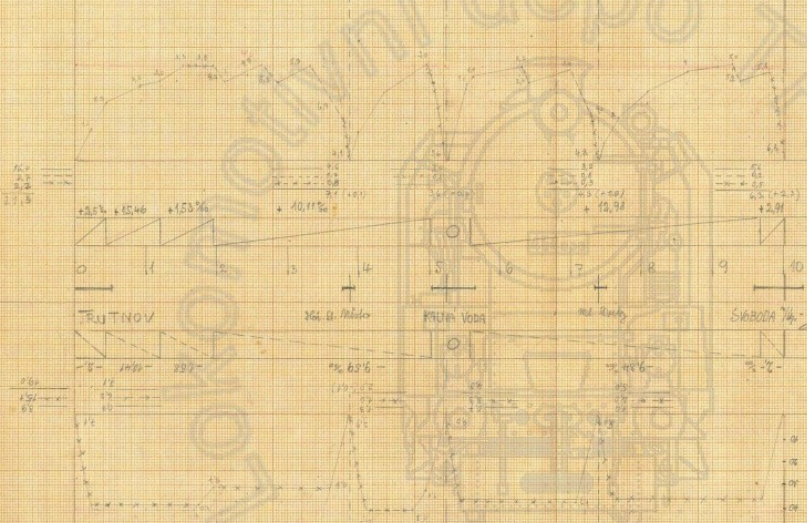

Trutnov-Svobodaⁿ/úp.

.09. 3547

Lok rada 354,7
 bs vlak 1503, 1505
 G 260 t

Norma spotřeby paliva
 Trutnov - Svoboda n.čp.
 hotem 2600
 uhlí 576,35
 norma 221,67

16,4
 2,7 582,21
 2,2
 pohyb ve stan. 3,0
 (2)

norma spotřeby paliva
 Svoboda n.čp. - Trutnov
 intim 2800
 uhlí 181,38
 norma 64,92 t/h

Lok rada 354,7
 bs vlak 1510, 1512
 G 280 t
 norma intim 1:9 (4000 kcal/h)
 pohyb ve stan. 3,0
 uhlí 151,1
 norma 64,92 t/h