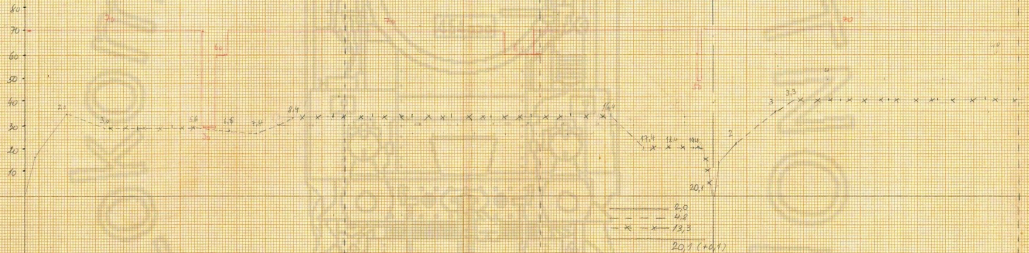

Stará Paka - Turnov

n 434.2

Lok. číslo 4342

Vlak č. 5915

G = 800 t

Pomer míšení 1:2 (4000 kodal/kg)

— plný výkon
- - - - - vyhořel
- x - x - - - - - oxidace
- - - - - částkový výkon

v = 2,5 m = 30 km